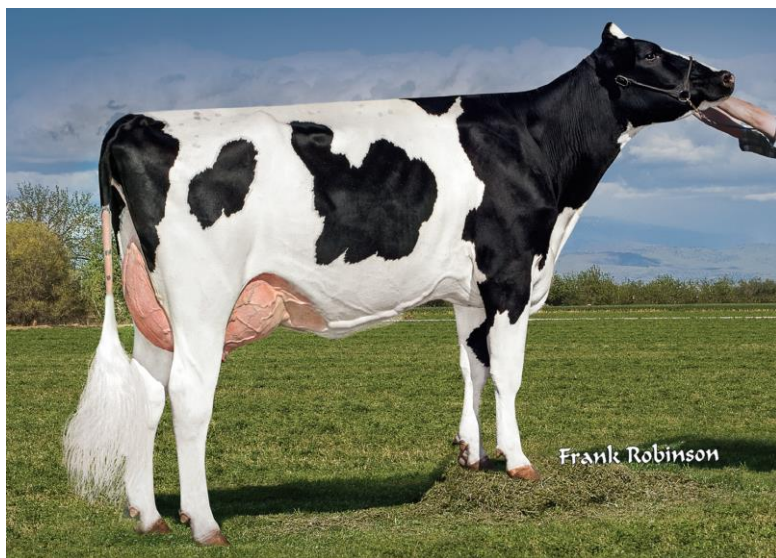

# ヨーダ

29HO18545 Cal-Roy-AI YODA-ET

dam: Cal-Roy-AI Jennie 4713-ET VG-86

## 〈ヨーダの特徴〉

- 酪農業界で最も話題になっている ABS アイコンサイヤー!!
- 飛び抜けて高い産乳能力を持ち、優れた体型形質は後乳房を改良します!!
- 健康形質も改善し、将来の活躍が約束されている種雄牛です!!

## ファミリー情報

ヨーダ (29HO18545) は、非常に高い産乳能力を持つにもかかわらず、平均以上の体型形質を持つジェダイの息子です。ヨーダは、ABS Global の歴史を築くための最も優秀なアイコンサイヤーの 1 頭になるでしょう。